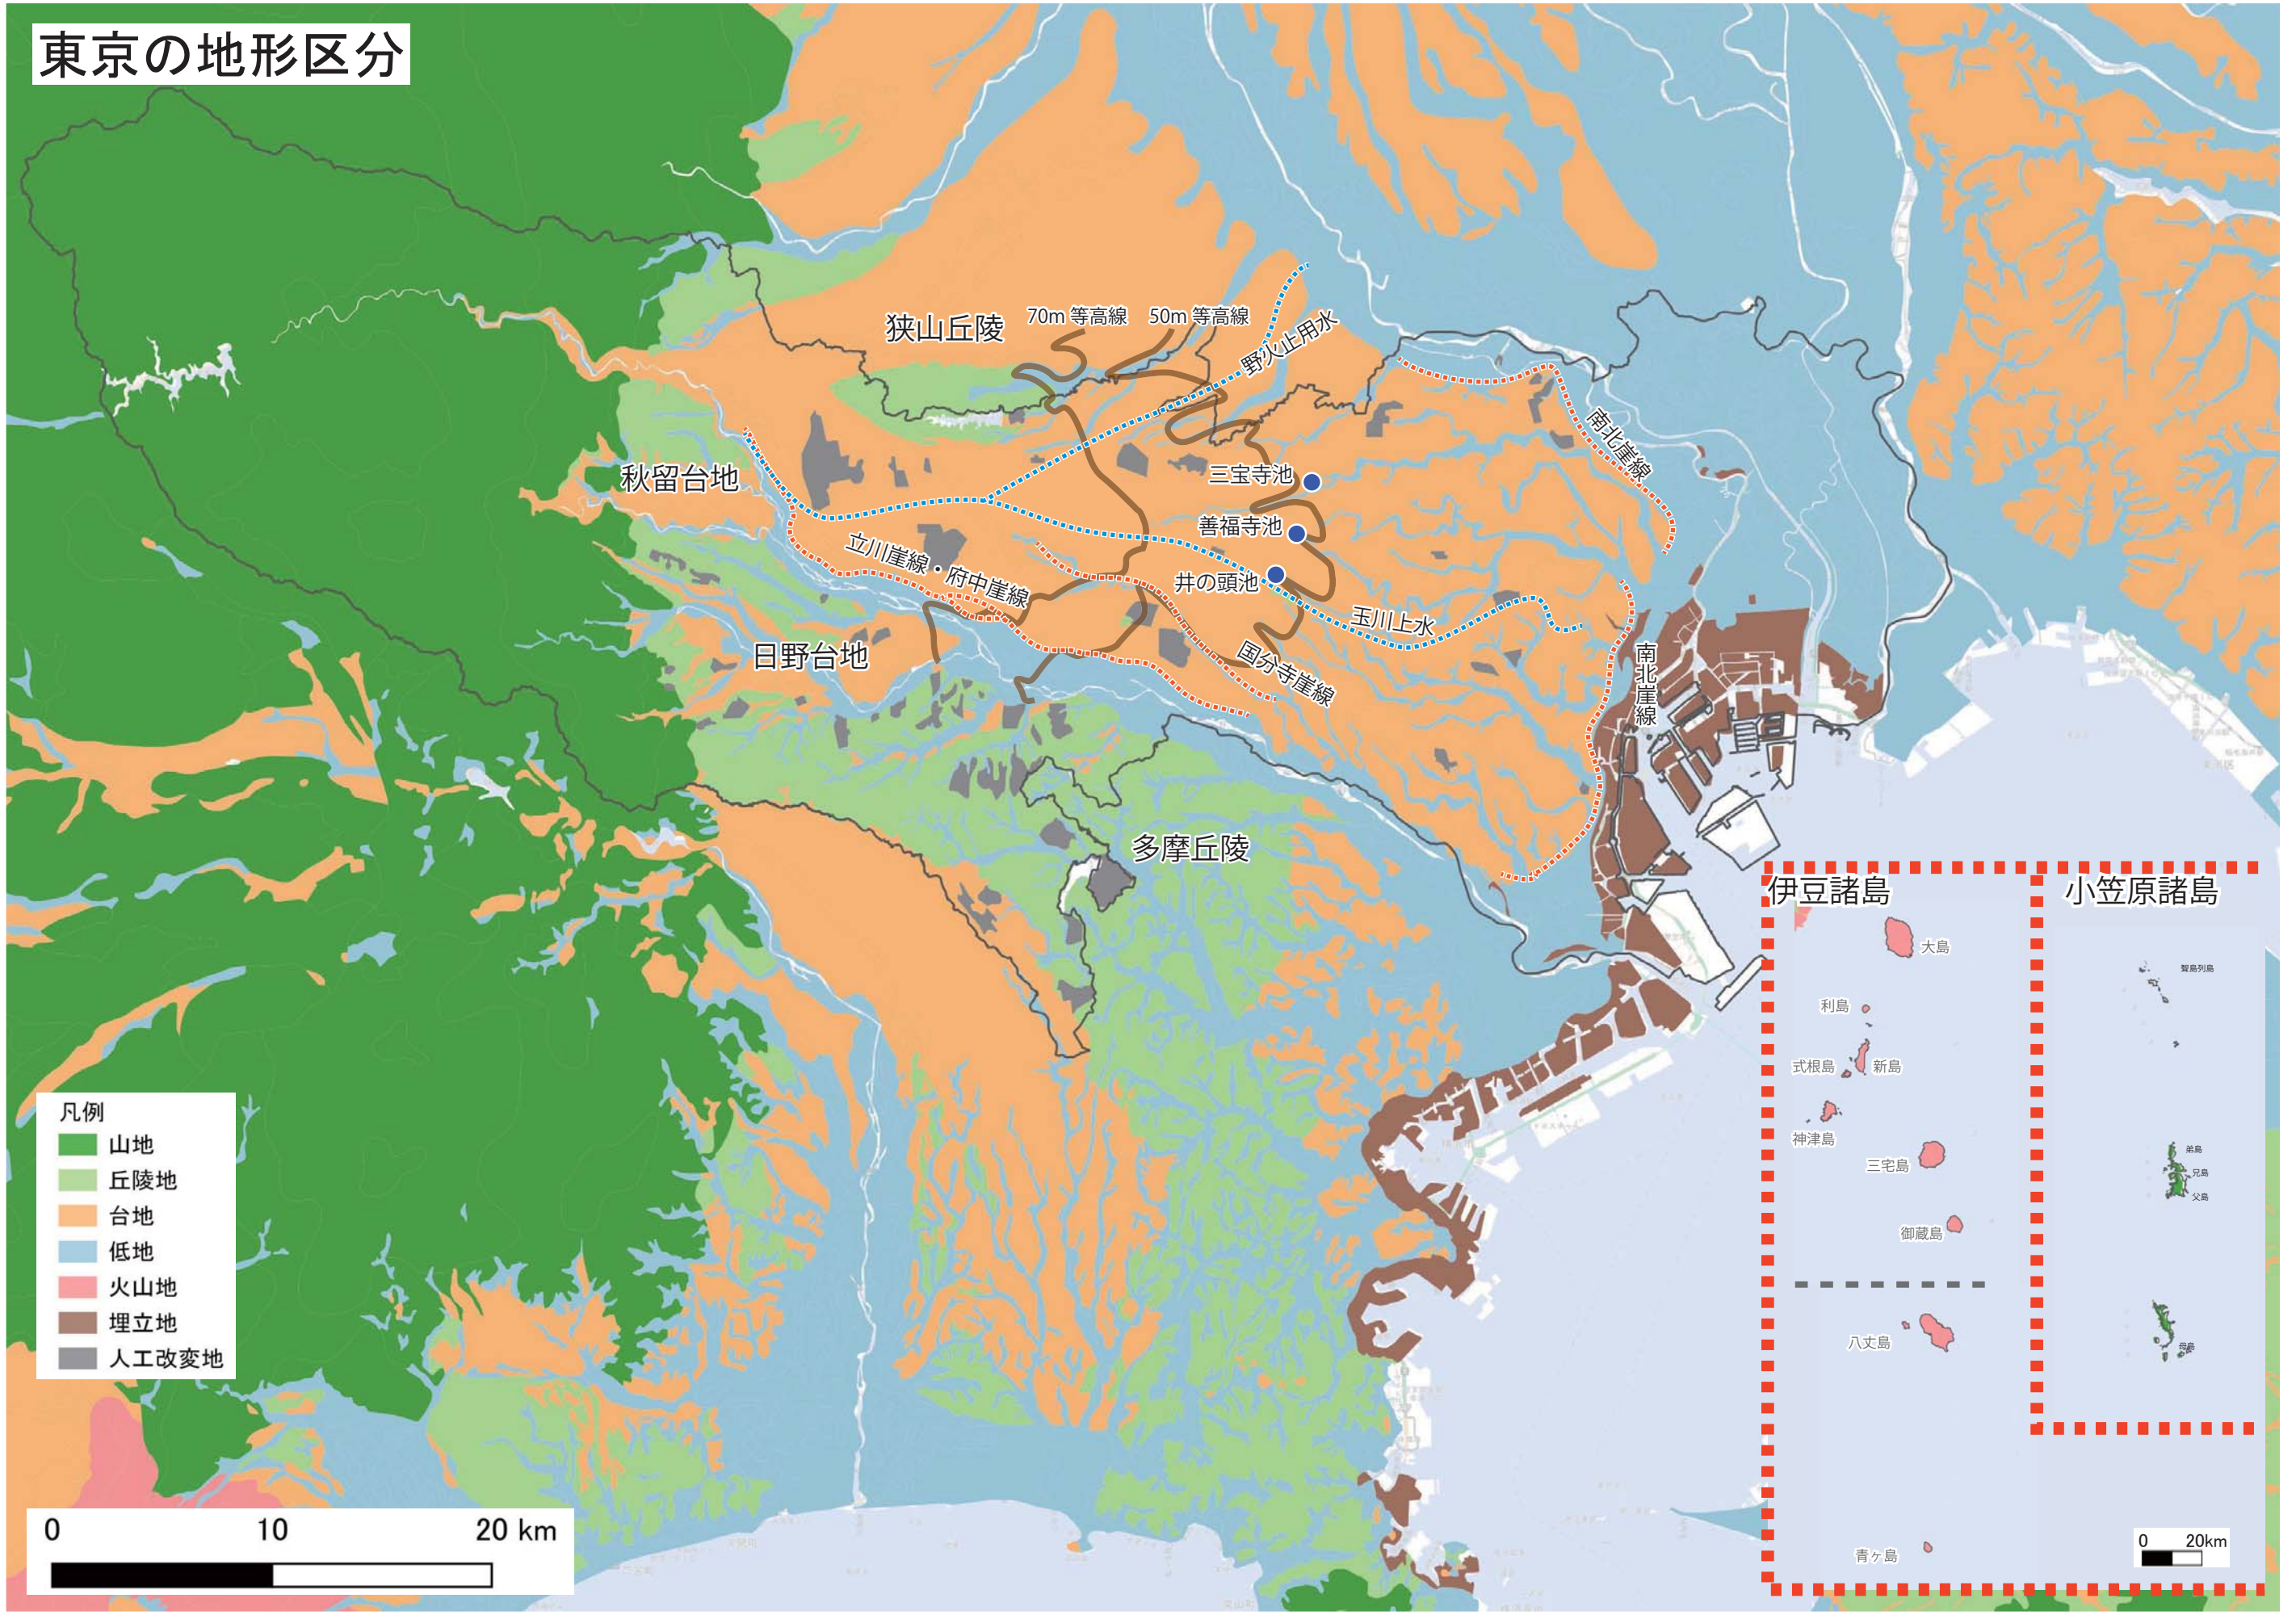

東京の地形区分

出典 国土地理院タイル（国土地理院）、「20万分の1土地分類基本調査 GIS データ」（国土交通省）
 「国土数値情報 行政区域データ」（国土交通省）、淡色地図（国土地理院）により作図