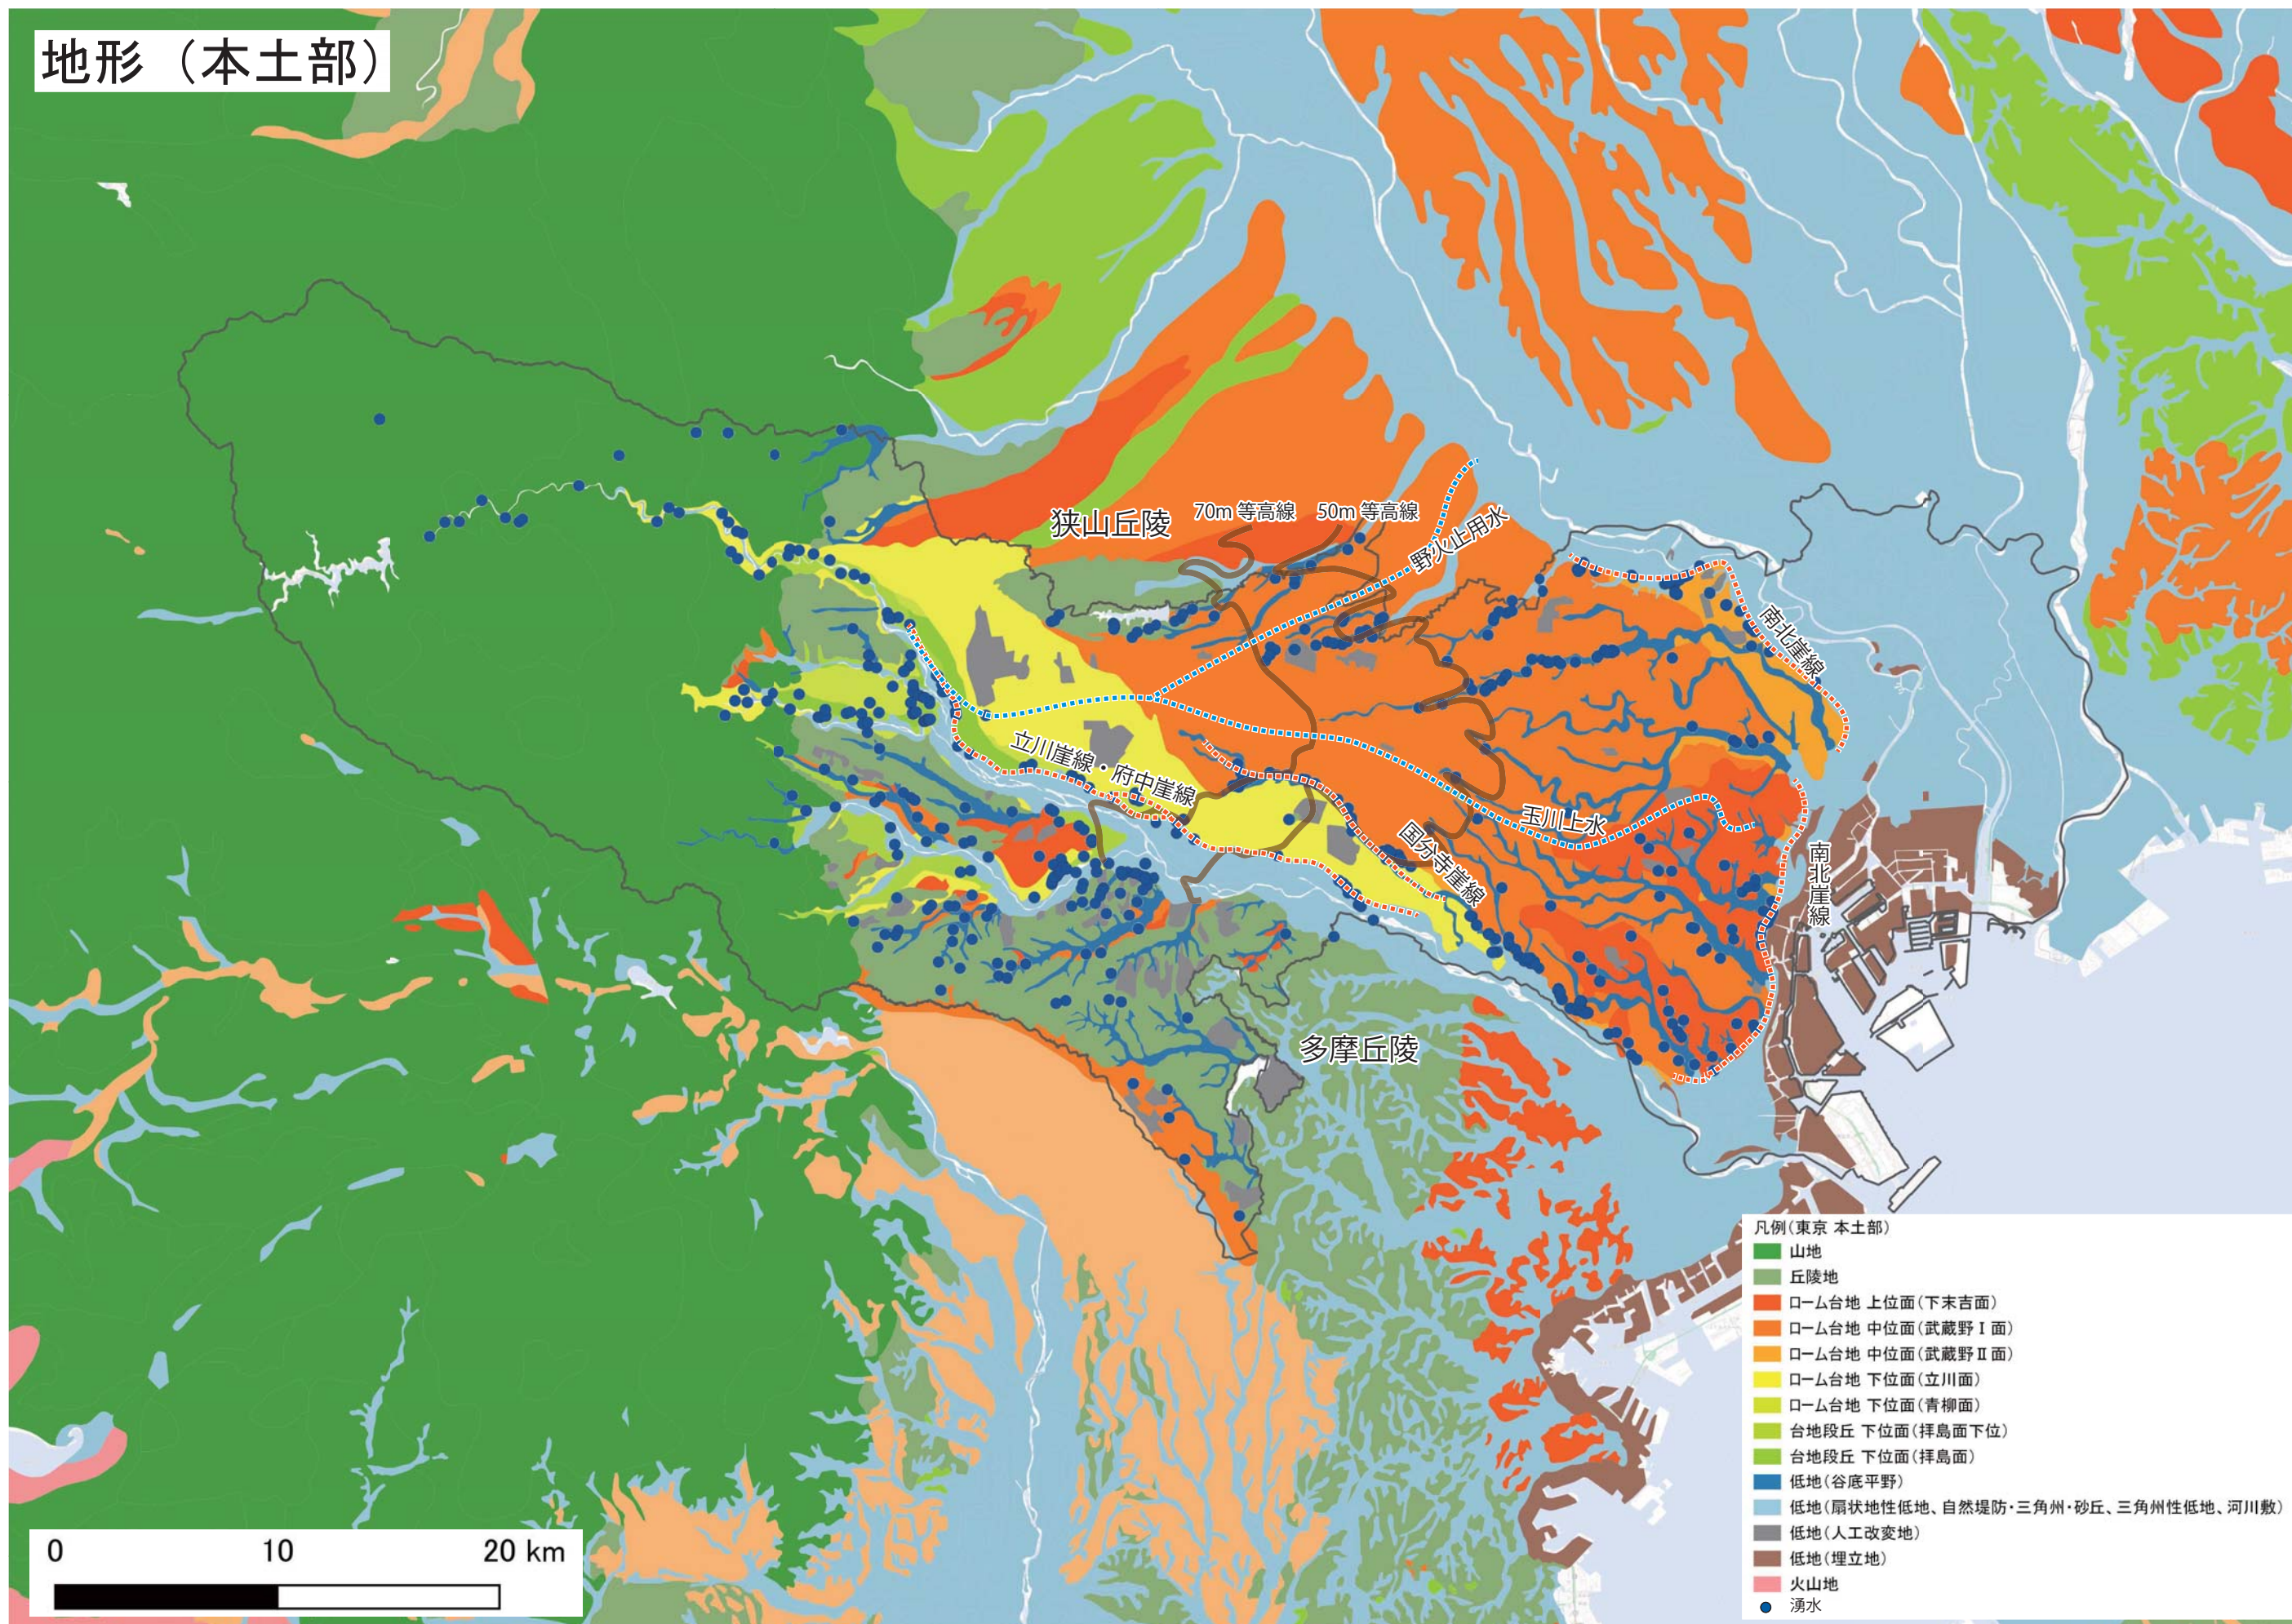

地形（本土部）

出典 東京の湧水マップ(東京都環境局)、国土地理院タイル(国土地理院)、「20万分の1土地分類基本調査 GIS データ」(国土交通省)「国土数値情報 行政区域データ」(国土交通省)、淡色地図(国土地理院)により作図