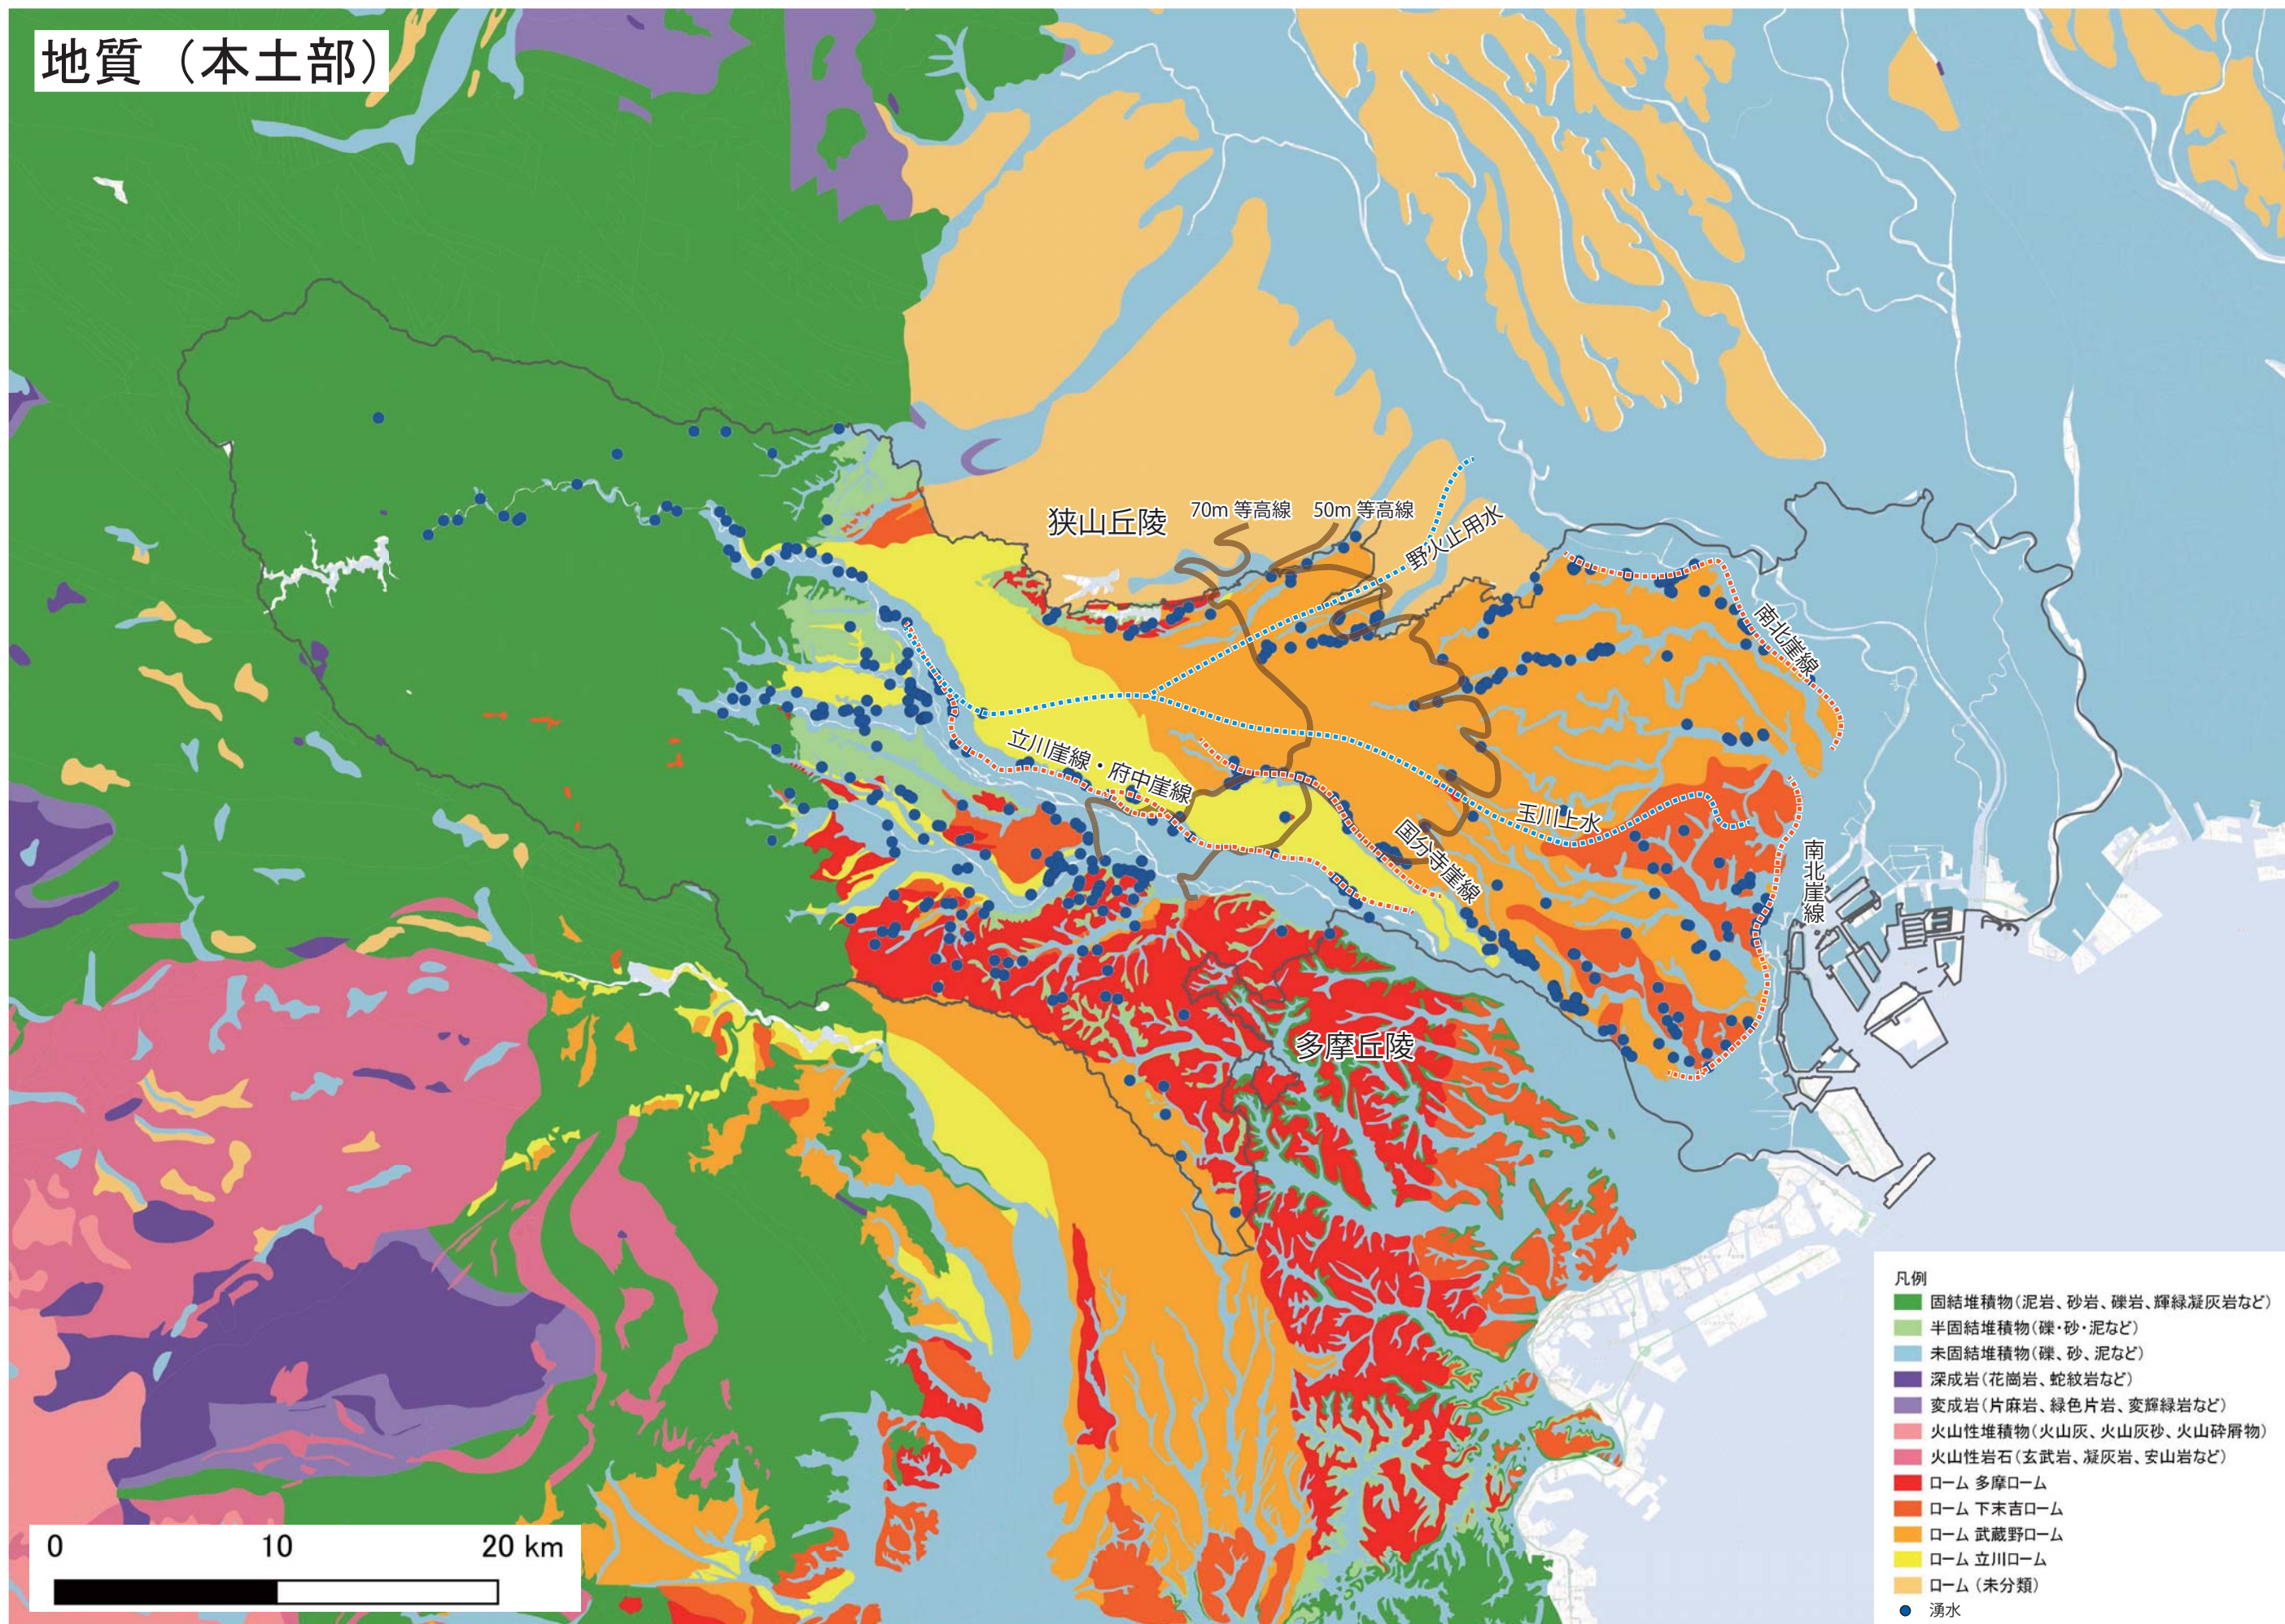

地質（本土部）

出典 東京の湧水マップ（東京都環境局）、国土地理院タイル（国土地理院）、「20万分の1土地分類基本調査 GISデータ」（国土交通省）
 「国土数値情報 行政区域データ」（国土交通省）、淡色地図（国土地理院）により作図