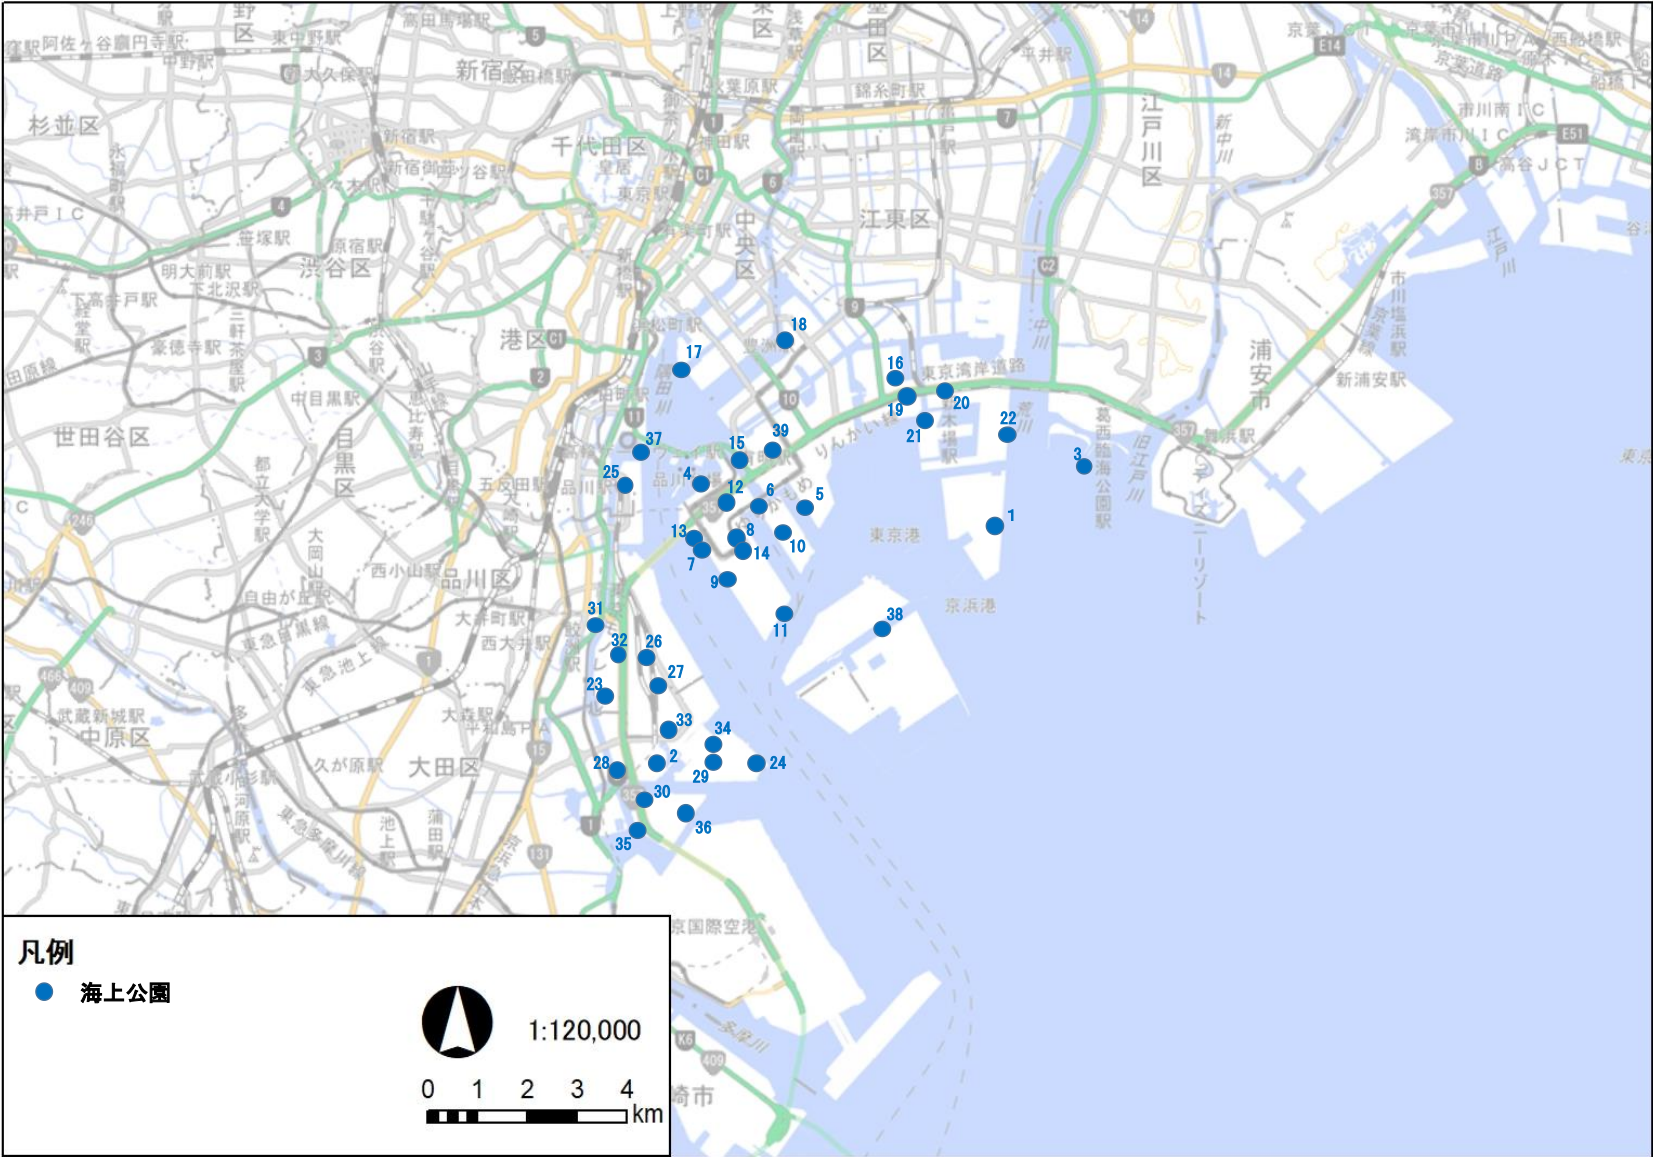

(ウ) 自然公園・保全地域

東京都には約8万haの自然公園（国立公園、国定公園、都立自然公園）が広がっており、東京都の自然公園ボランティアは、各ビジターセンターの解説と協力・連携のもと、ボランティア活動を行っています。活動内容としては、自然教室の企画運営等環境教育に関すること、自然公園利用者の案内・指導に関すること、動植物調査等自然情報の収集に関すること、清掃・美化等自然公園施設の維持保全に関することなどに取り組んでいます。

また、東京都環境局及び公益財団法人 東京都環境公社は、東京都が指定する保全地域をフィールドとして、身近な里山における森の手入れ、クラフト体験、稲刈り体験などを行う里山保全活動の体験プログラム「里山へGO!」を実施しています。

各環境教育拠点及びその拠点におけるイベント等の開催状況を以下に示します。

表 6 自然公園(1)

No.	実施主体	開催場所	実施日時	タイトル
1-1	東京都御岳ビジターセンター	御岳ビジターセンター	2020年4月11日 【中止】	はじめてのロックガーデン歩き ー宿坊の美味しい手作りお弁当付きー
1-2			2020年4月25日 【中止】	初心者のための大岳山登山
1-3			2020年 5月16日-17日 【中止】	ムササビ観察会 ー御岳山でムササビを探そうー 【1泊2日】
1-4			2020年6月13日 延期：2021年1月30日	御岳山でのんびり歴史探訪
1-5			2020年8月4日-6日 【中止】	子ども自然教室【2泊3日】
1-6			2020年9月19日	御岳山でじっくりコケざんまい
1-7			2020年10月17日-18日	御岳山でまるまるアニマルツアー【1泊2日】
1-8			2020年10月31日	かんたんバーナークッキング×ロックガーデンガイド
1-9			2020年12月12日-13日	とりっぷ御岳山へ ー夜景と鳥に癒されるー
1-10			2020年12月19日	御師に学ぶお正月飾り
1-11			2021年3月20日-21日	おとなのムササビ観察会
1-12			未定	自然を守る！ 東京都レンジャーと1DAY保全活動