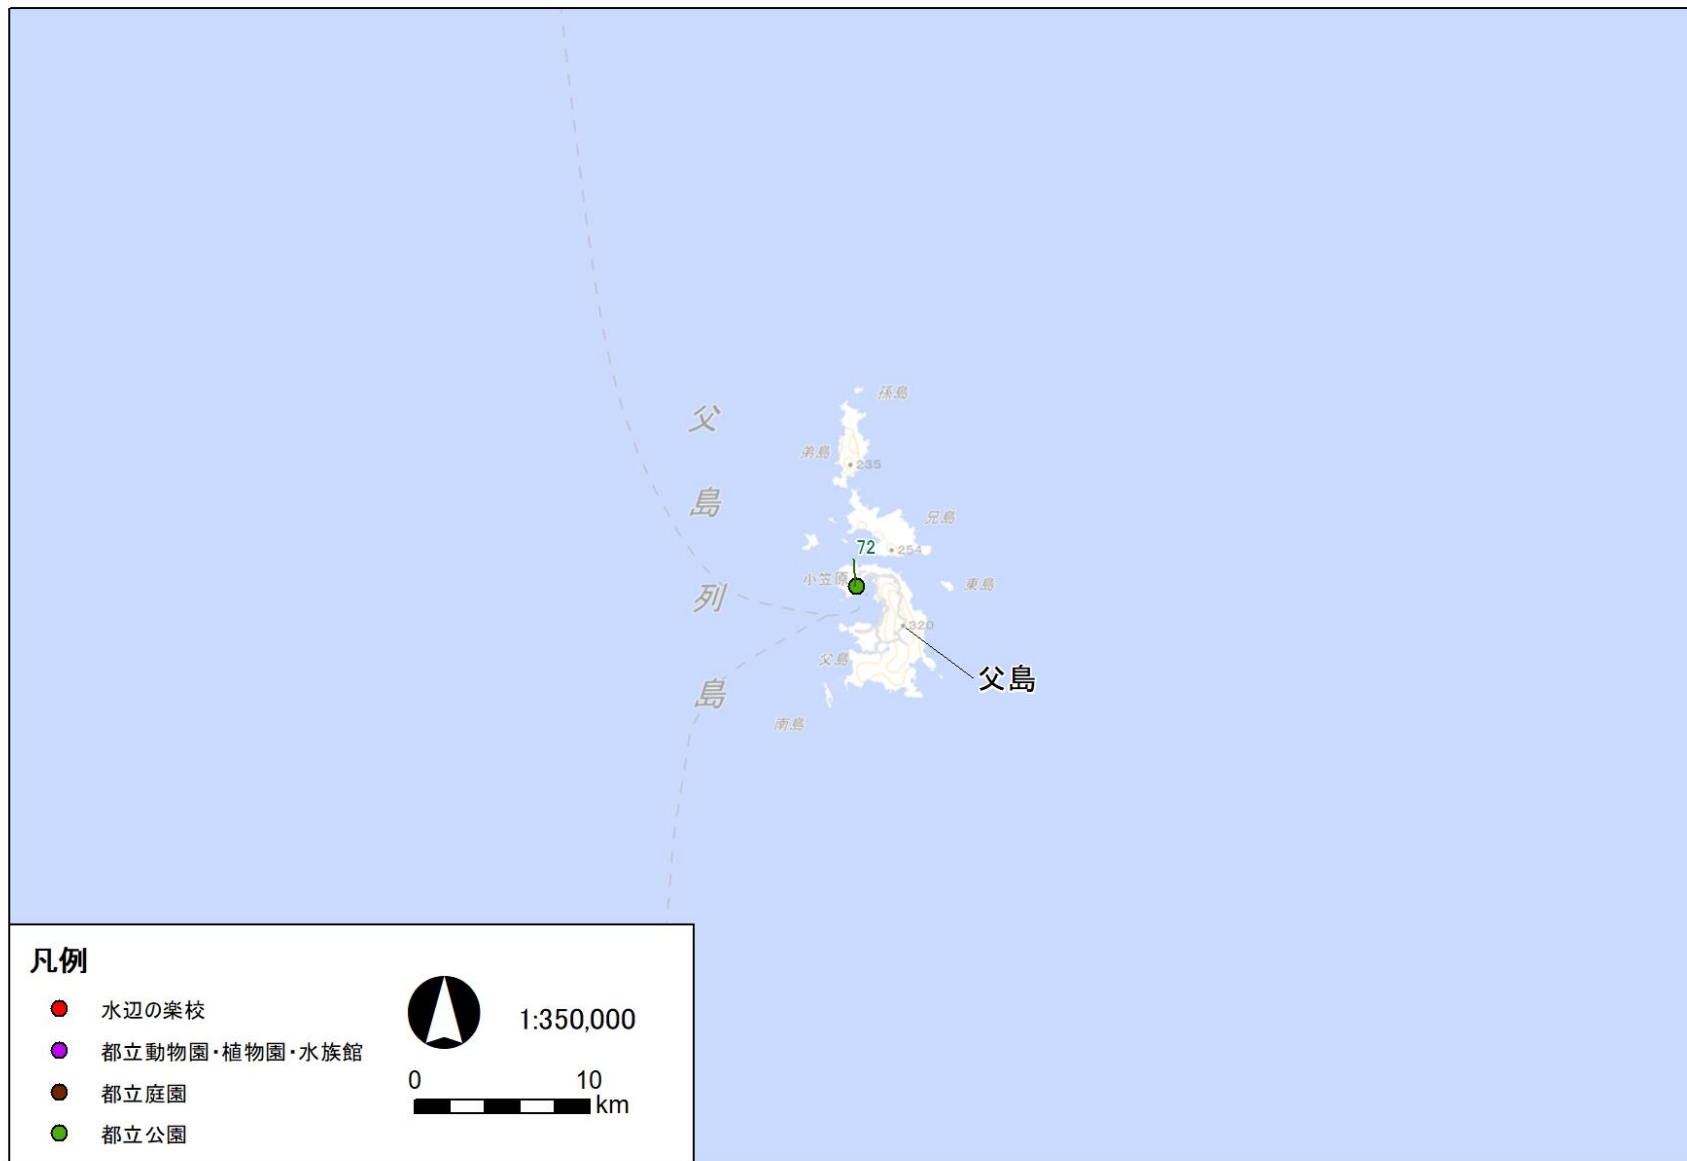

出典) 都立公園一覧(東京都建設局ホームページ <https://www.kensetsu.metro.tokyo.lg.jp/jigyo/park/kouenannai/ichiran.html>)

凡例

- 水辺の楽校
- 都立動物園・植物園・水族館
- 都立庭園
- 都立公園

1:350,000

表 5 海上公園(1)

No.	名称	イベント名	実施内容	実施時期
1	若洲海浜公園	美化清掃キャンペーン	企業やサークル等の団体と協働で公園内の清掃等を実施	随時・年5回程度実施
2	東京港野鳥公園	東京港野鳥公園フェスティバル	前浜干潟観察実験ツアー、野菜収穫体験、いきものスタンプラリー等を実施	2019年5月19日
		里地里山フェスティバル	ブルーベリー苗木配布や野菜収穫体験等の参加型コンテンツを実施	2019年11月17日
		やさしいバードウォッチング	双眼鏡の使い方、見つけ方のコツ等、野鳥観察の基本的なレクチャーを実施	2020年1月26日
		Beginner Bird Watching	在日外国人と日本人を対象にした野鳥観察会。観察終了後はお茶をし意見交換。	2020年2月16日
3	葛西海浜公園	魚類観察会	生き物を採取しながら西なぎさを回り、採取した貝類・甲殻類・魚類を観察	2019年8月4日・9月1日
		野鳥観察会	専門のスタッフが野鳥に限らず様々な生き物のガイドを行う観察会を実施	2019年5月18日、2020年1月19日・2月15日
		西なぎさ・東なぎさボランティア清掃	地域団体と協働で清掃活動とゴミの分別を実施	年10回程度実施
		里海体験イベント	NPO法人と協働で海辺での先人達の文化等を学習・理解。海苔すき体験も実施	年10回程度実施
4	お台場海浜公園	環境美化活動	地域住民、近隣学校、企業等と協力して公園内の清掃や除草等を実施	随時
5	有明西ふ頭公園	—	—	—
6	水の広場公園	環境美化活動	地域住民、近隣学校、企業等と協力して公園内の清掃や除草等を実施	毎週金曜日実施
7	青海北ふ頭公園	—	—	—
8	青海中央ふ頭公園	—	—	—
9	青海南ふ頭公園	—	—	—
10	フェリーふ頭公園	—	—	—
11	暁ふ頭公園	—	—	—
12	シンボルプロムナード公園	花と緑のおもてなしプロジェクト	地域住民や近隣企業等と協働で花壇に植付けを行い、臨海副都心に賑わいを創出	随時
13	東八潮緑道公園	—	—	—
14	青海緑道公園	—	—	—
15	有明北緑道公園	—	—	—
16	辰巳の森海浜公園	辰巳さくらまつり	約400本の桜並木を楽しんでもらうため、ライトアップや臨時売店出店を実施	2019年4月1日～4月7日
17	晴海ふ頭公園	—	—	—
18	春海橋公園	水と緑のスケッチ会	配布された画材を用い園内の好きな場所で絵を描く。絵は管理事務所内に掲示	2019年10月27日
19	辰巳の森緑道公園	緑と潮風のガイドツアー	東部地区各公園をウォーキングで巡り、緑の息吹と潮風を楽しむ	新型コロナウイルスの影響で中止
20	夢の島緑道公園	緑と潮風のガイドツアー	東部地区各公園をウォーキングで巡り、緑の息吹と潮風を楽しむ	新型コロナウイルスの影響で中止
21	新木場公園	環境美化活動	企業と連携して公園の維持活性化のための環境美化活動を実施	2019年5月18日
22	新木場緑道公園	緑と潮風のガイドツアー	東部地区各公園をウォーキングで巡り、緑の息吹と潮風を楽しむ	新型コロナウイルスの影響で中止