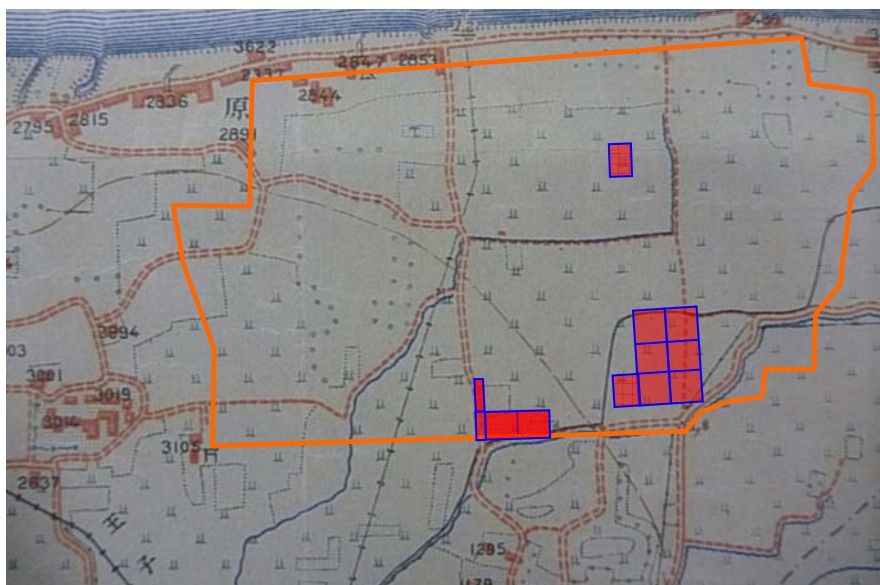

荒川区東尾久七丁目地域及びその周辺の地歴

測量年:大正4年、
発行年:大正5年(大日本帝國陸地測量部)

測量年:大正10年、
発行年:大正12年(旧1万地形図(三河島)、大日本帝國陸地測量部)

測量年:昭和5年、
発行年:昭和6年(旧1万地形図(三河島)、大日本帝國陸地測量部)

昭和38年(全住宅精密図帳、住宅協会地図部)

航空写真住宅地図:昭和51年