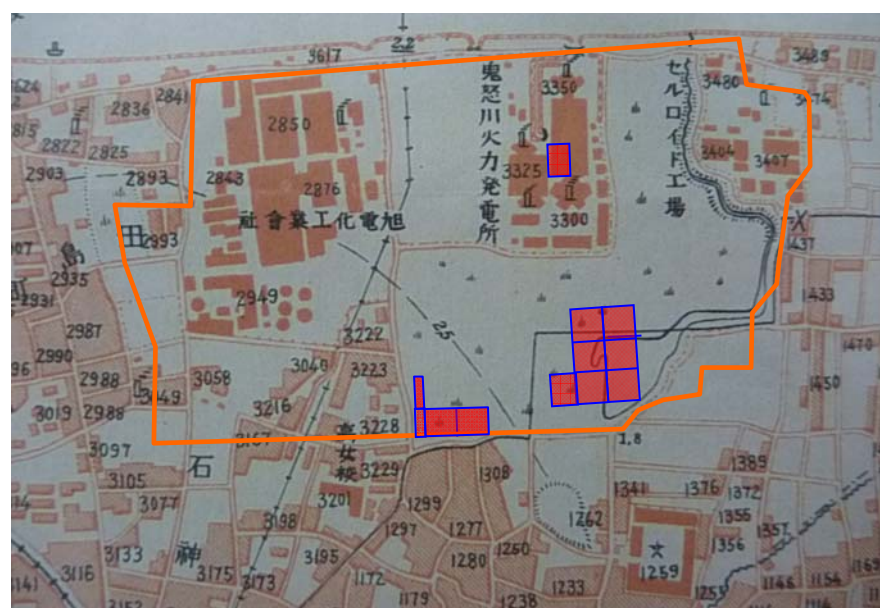

荒川区東尾久七丁目地域及びその周辺の地歴

測量年:大正4年、
発行年:大正5年(大日本帝國陸地測量部)

測量年:大正10年、
発行年:大正12年(旧1万地形図(三河島)、大日本帝國陸地測量部)

測量年:昭和5年、
発行年:昭和6年(旧1万地形図(三河島)、大日本帝國陸地測量部)

昭和38年(全住宅精密図帳、住宅協会地図部)

航空写真住宅地図:昭和51年