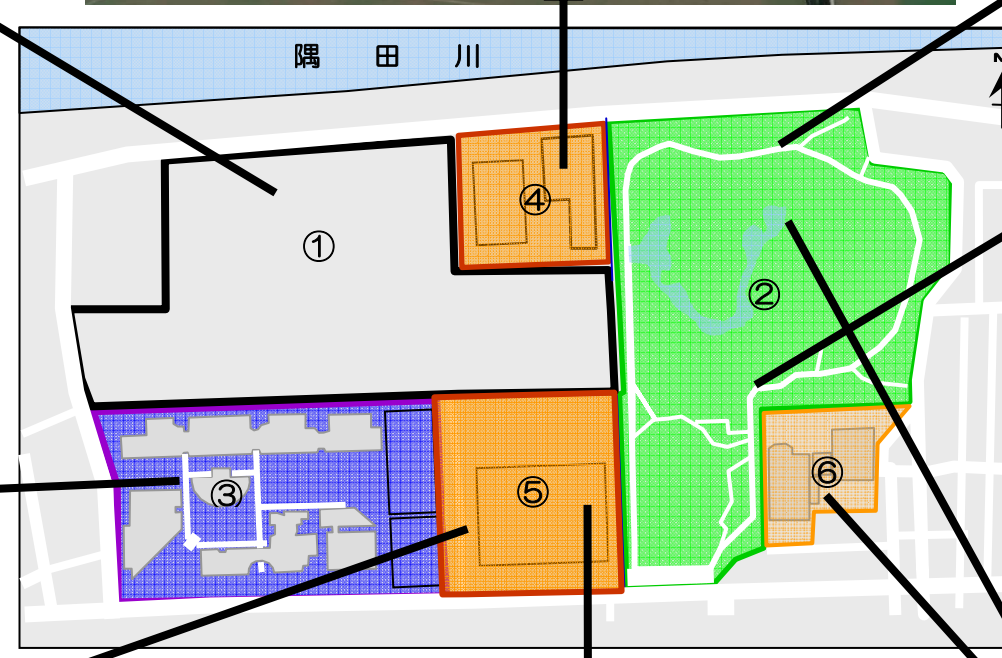

東尾久浄化センター及び隣接地の土地利用状況

①下水道局 東尾久浄化センター

④東尾久運動場（テニスコート、ゲートボール場）

②都立尾久の原公園

③首都大学東京 荒川キャンパス

②都立尾久の原公園

⑤東尾久運動場（月極駐車場）

⑤東尾久運動場（多目的広場）

②都立尾久の原公園（池）及び⑥都営町屋五丁目第3アパート、区立町屋五丁目住宅