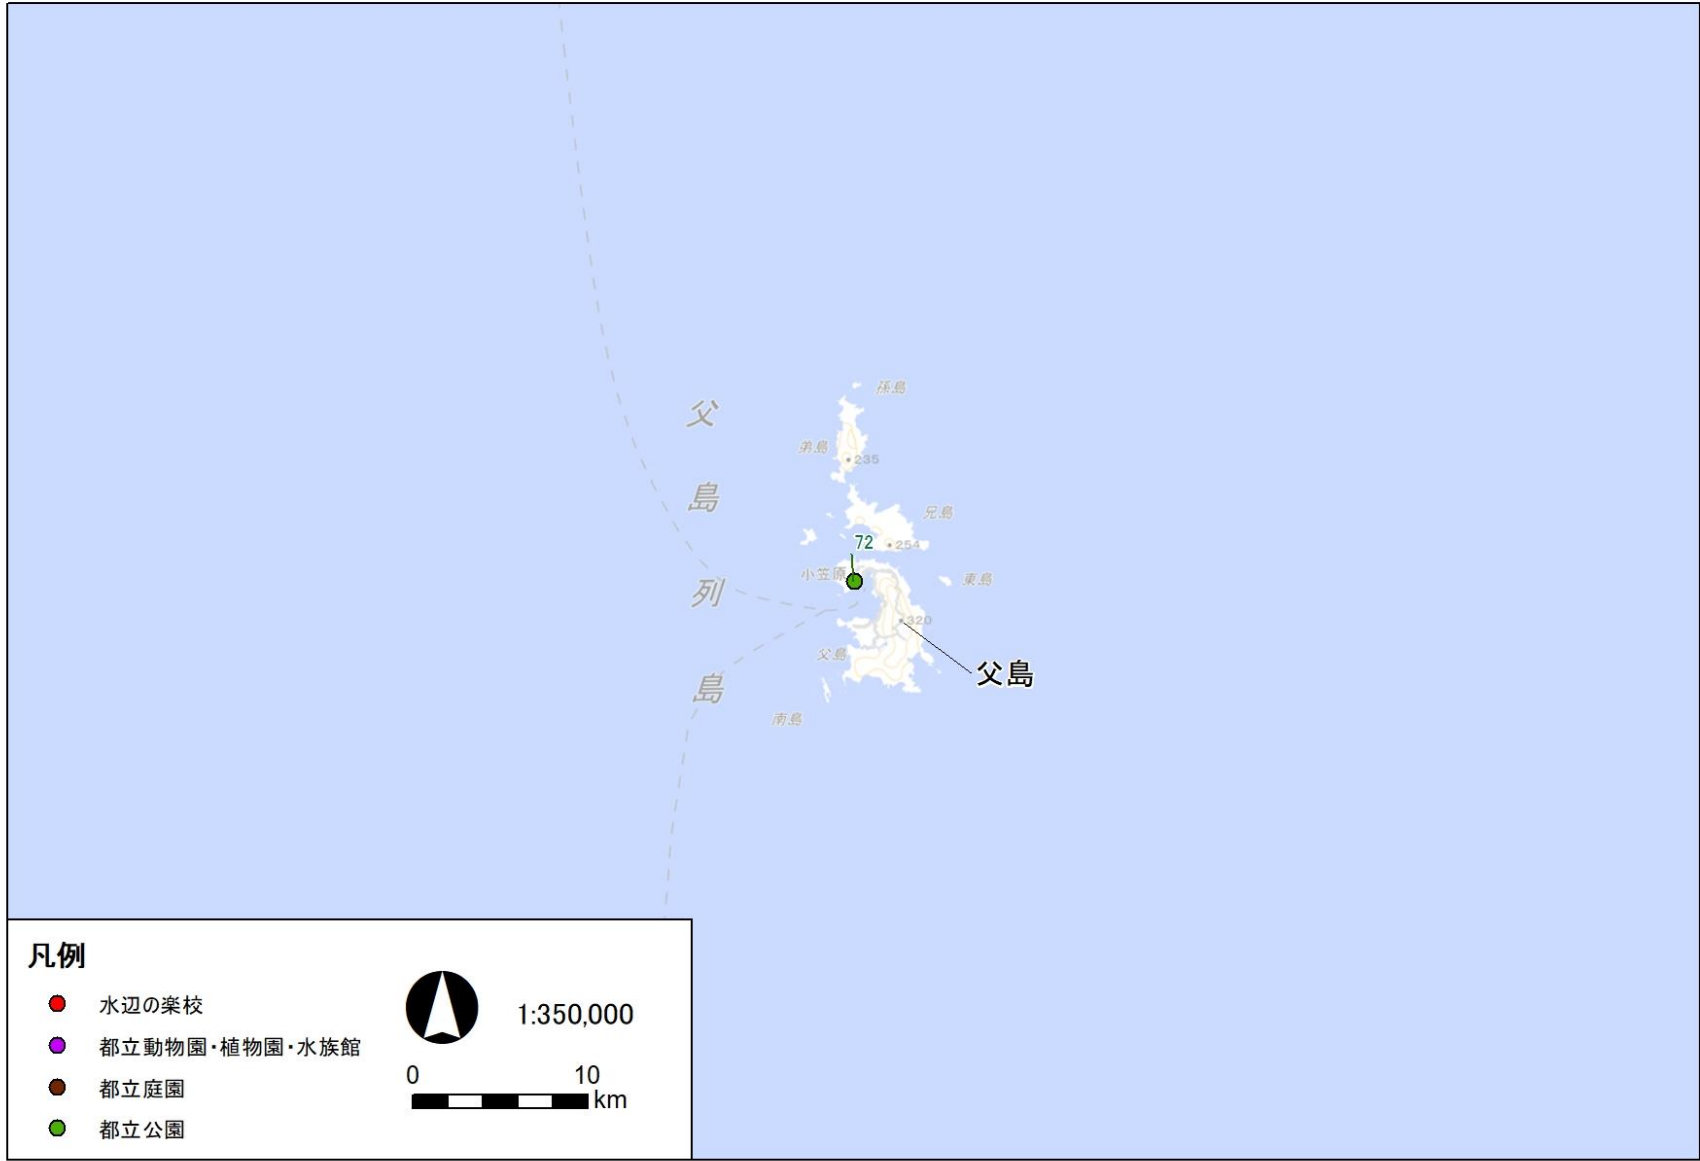

出典) 都立公園一覧(東京都建設局ホームページ <https://www.kensetsu.metro.tokyo.lg.jp/jigyo/park/kouenannai/ichiran.html>)

凡例

- 水辺の楽校
- 都立動物園・植物園・水族館
- 都立庭園
- 都立公園

1:350,000

表 5 海上公園(1)

No.	名称	イベント名	実施内容	実施時期
1	若洲海浜公園	美化清掃キャンペーン	企業やサークル等の団体と協働で公園内の清掃等を実施	随時・年5回程度実施
2	東京港野鳥公園	東京港野鳥公園フェスティバル	前浜干潟観察実験ツアー、野菜収穫体験、いきものスタンプラリー等を実施	2019年5月19日
		里地里山フェスティバル	ブルーベリー苗木配布や野菜収穫体験等の参加型コンテンツを実施	2019年11月17日
		やさしいバードウォッチング	双眼鏡の使い方、見つけ方のコツ等、野鳥観察の基本的なレクチャーを実施	2020年1月26日
		Beginner Bird Watching	在日外国人と日本人を対象にした野鳥観察会。観察終了後はお茶をし意見交換。	2020年2月16日
3	葛西海浜公園	魚類観察会	生き物を採取しながら西なぎさを回り、採取した貝類・甲殻類・魚類を観察	2019年8月4日・9月1日
		野鳥観察会	専門のスタッフが野鳥に限らず様々な生き物のガイドを行う観察会を実施	2019年5月18日、2020年1月19日・2月15日
		西なぎさ・東なぎさボランティア清掃	地域団体と協働で清掃活動とゴミの分別を実施	年10回程度実施
		里海体験イベント	NPO法人と協働で海辺での先人達の文化等を学習・理解。海苔すき体験も実施	年10回程度実施
4	お台場海浜公園	環境美化活動	地域住民、近隣学校、企業等と協力して公園内の清掃や除草等を実施	随時
5	有明西ふ頭公園	—	—	—
6	水の広場公園	環境美化活動	地域住民、近隣学校、企業等と協力して公園内の清掃や除草等を実施	毎週金曜日実施
7	青海北ふ頭公園	—	—	—
8	青海中央ふ頭公園	—	—	—
9	青海南ふ頭公園	—	—	—
10	フェリーふ頭公園	—	—	—
11	暁ふ頭公園	—	—	—
12	シンボルプロムナード公園	花と緑のおもてなしプロジェクト	地域住民や近隣企業等と協働で花壇に植付けを行い、臨海副都心に賑わいを創出	随時
13	東八潮緑道公園	—	—	—
14	青海緑道公園	—	—	—
15	有明北緑道公園	—	—	—
16	辰巳の森海浜公園	辰巳さくらまつり	約400本の桜並木を楽しんでもらうため、ライトアップや臨時売店出店を実施	2019年4月1日～4月7日
17	晴海ふ頭公園	—	—	—
18	春海橋公園	水と緑のスケッチ会	配布された画材を用い園内の好きな場所で絵を描く。絵は管理事務所内に掲示	2019年10月27日
19	辰巳の森緑道公園	緑と潮風のガイドツアー	東部地区各公園をウォーキングで巡り、緑の息吹と潮風を楽しむ	新型コロナウイルスの影響で中止
20	夢の島緑道公園	緑と潮風のガイドツアー	東部地区各公園をウォーキングで巡り、緑の息吹と潮風を楽しむ	新型コロナウイルスの影響で中止
21	新木場公園	環境美化活動	企業と連携して公園の維持活性化のための環境美化活動を実施	2019年5月18日
22	新木場緑道公園	緑と潮風のガイドツアー	東部地区各公園をウォーキングで巡り、緑の息吹と潮風を楽しむ	新型コロナウイルスの影響で中止