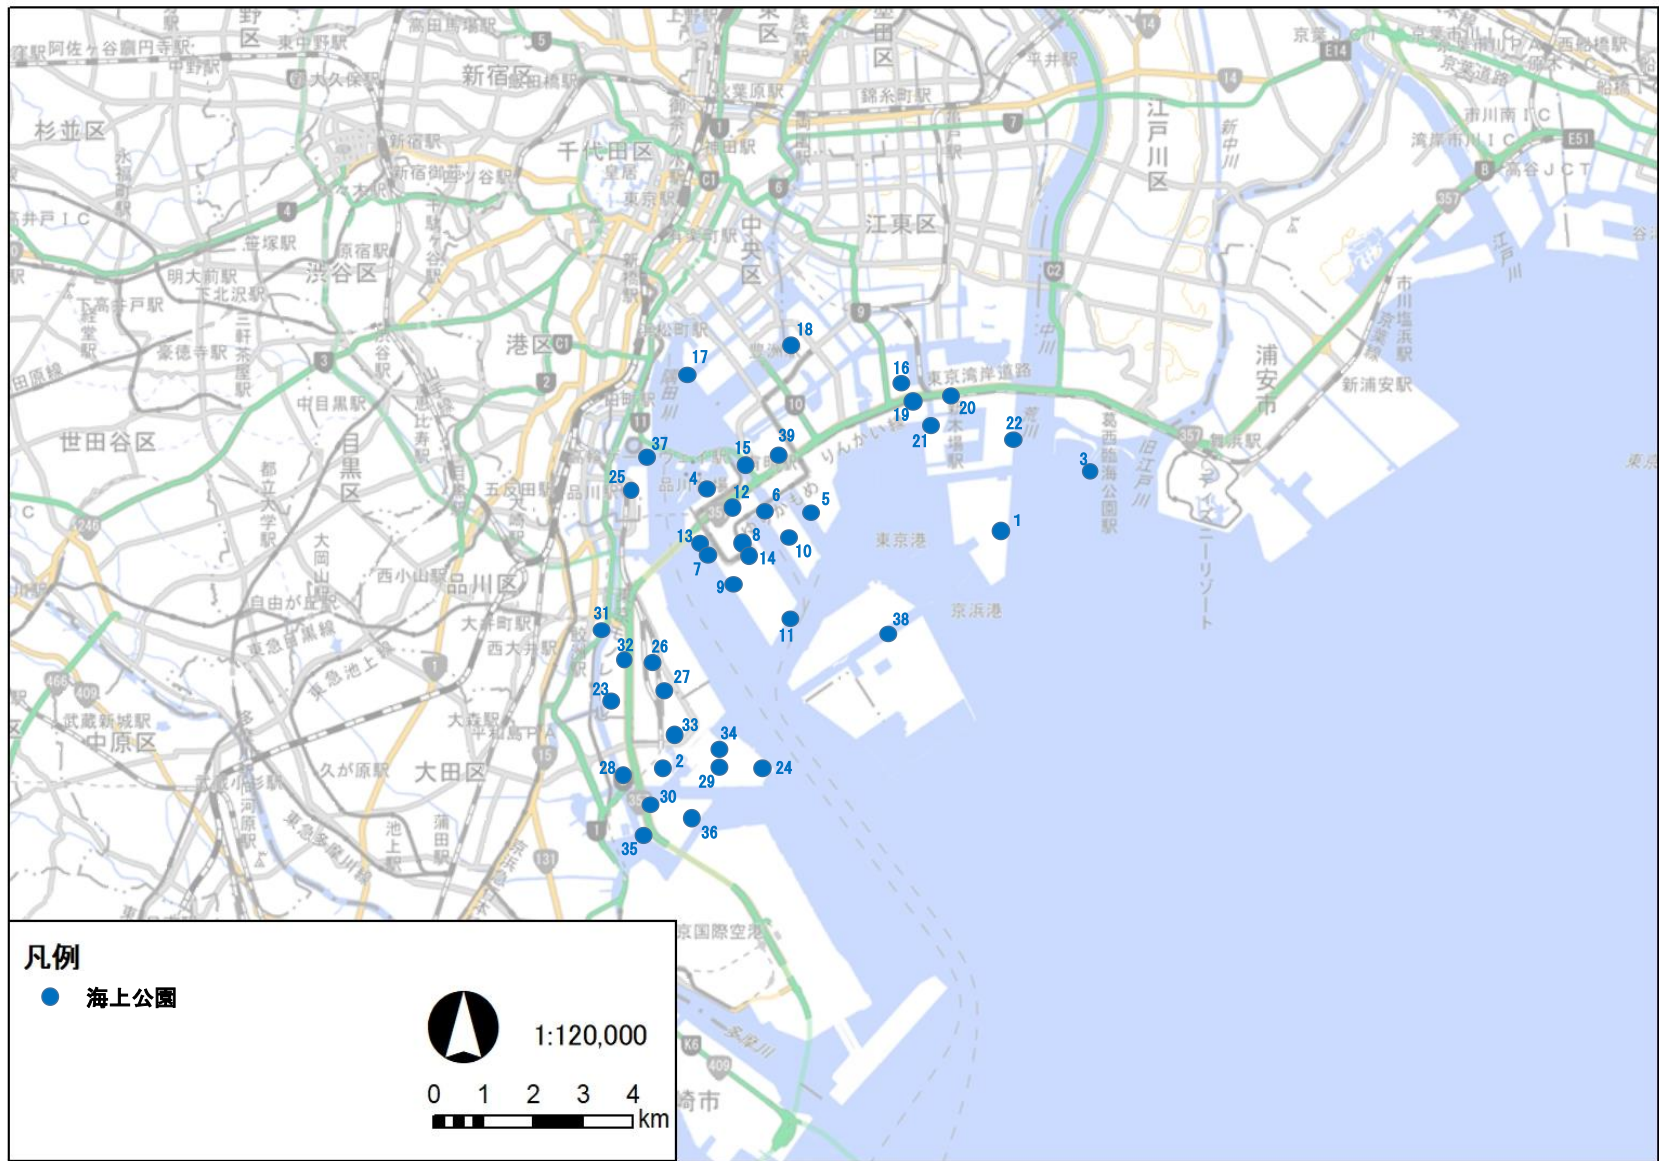

出典) 海上公園ガイド Marine Parks Guide 2019 (2019年4月 東京都)

海上公園ナビ(東京港埠頭株式会社ホームページ <http://www.tptc.co.jp/park/event>)

表 5 海上公園(2)

No.	名称	イベント名	実施内容	実施時期
23	大井ふ頭中央海浜公園	なぎさの森おーいにボランティア	ボランティアと指定管理者の協働で園内各所の植栽管理・清掃等を実施	随時
24	城南島海浜公園	ビーチクリーンアップin城南島	地元企業・都民と連携して砂浜の清掃活動を実施	2019年10月26日
25	品川北ふ頭公園	—	—	—
26	コンテナふ頭公園	—	—	—
27	みなとが丘ふ頭公園	—	—	—
28	東海ふ頭公園	—	—	—
29	城南島ふ頭公園	—	—	—
30	京浜島ふ頭公園	—	—	—
31	京浜運河緑道公園	菜の花プロジェクト	NPO法人と協働で運河護岸に菜の花の種蒔きを実施	2019年10月16日
32	大井ふ頭緑道公園	緑道公園清掃	地域住民と協働で公園清掃活動を実施	随時
33	東海緑道公園	—	—	—
34	城南島緑道公園	—	—	—
35	京浜島緑道公園	—	—	—
36	京浜島つばさ公園	—	—	—
37	芝浦南ふ頭公園	—	—	—
38	海の森公園	—	—	—
39	有明テニスの森公園	—	—	—

出典) 海上公園ガイド Marine Parks Guide 2019 (2019年4月 東京都)

海上公園なび(東京港埠頭株式会社ホームページ <http://www.tptc.co.jp/park/event>)

杉並区

世田谷区

中原区

凡例

● 海上公園

1:120,000