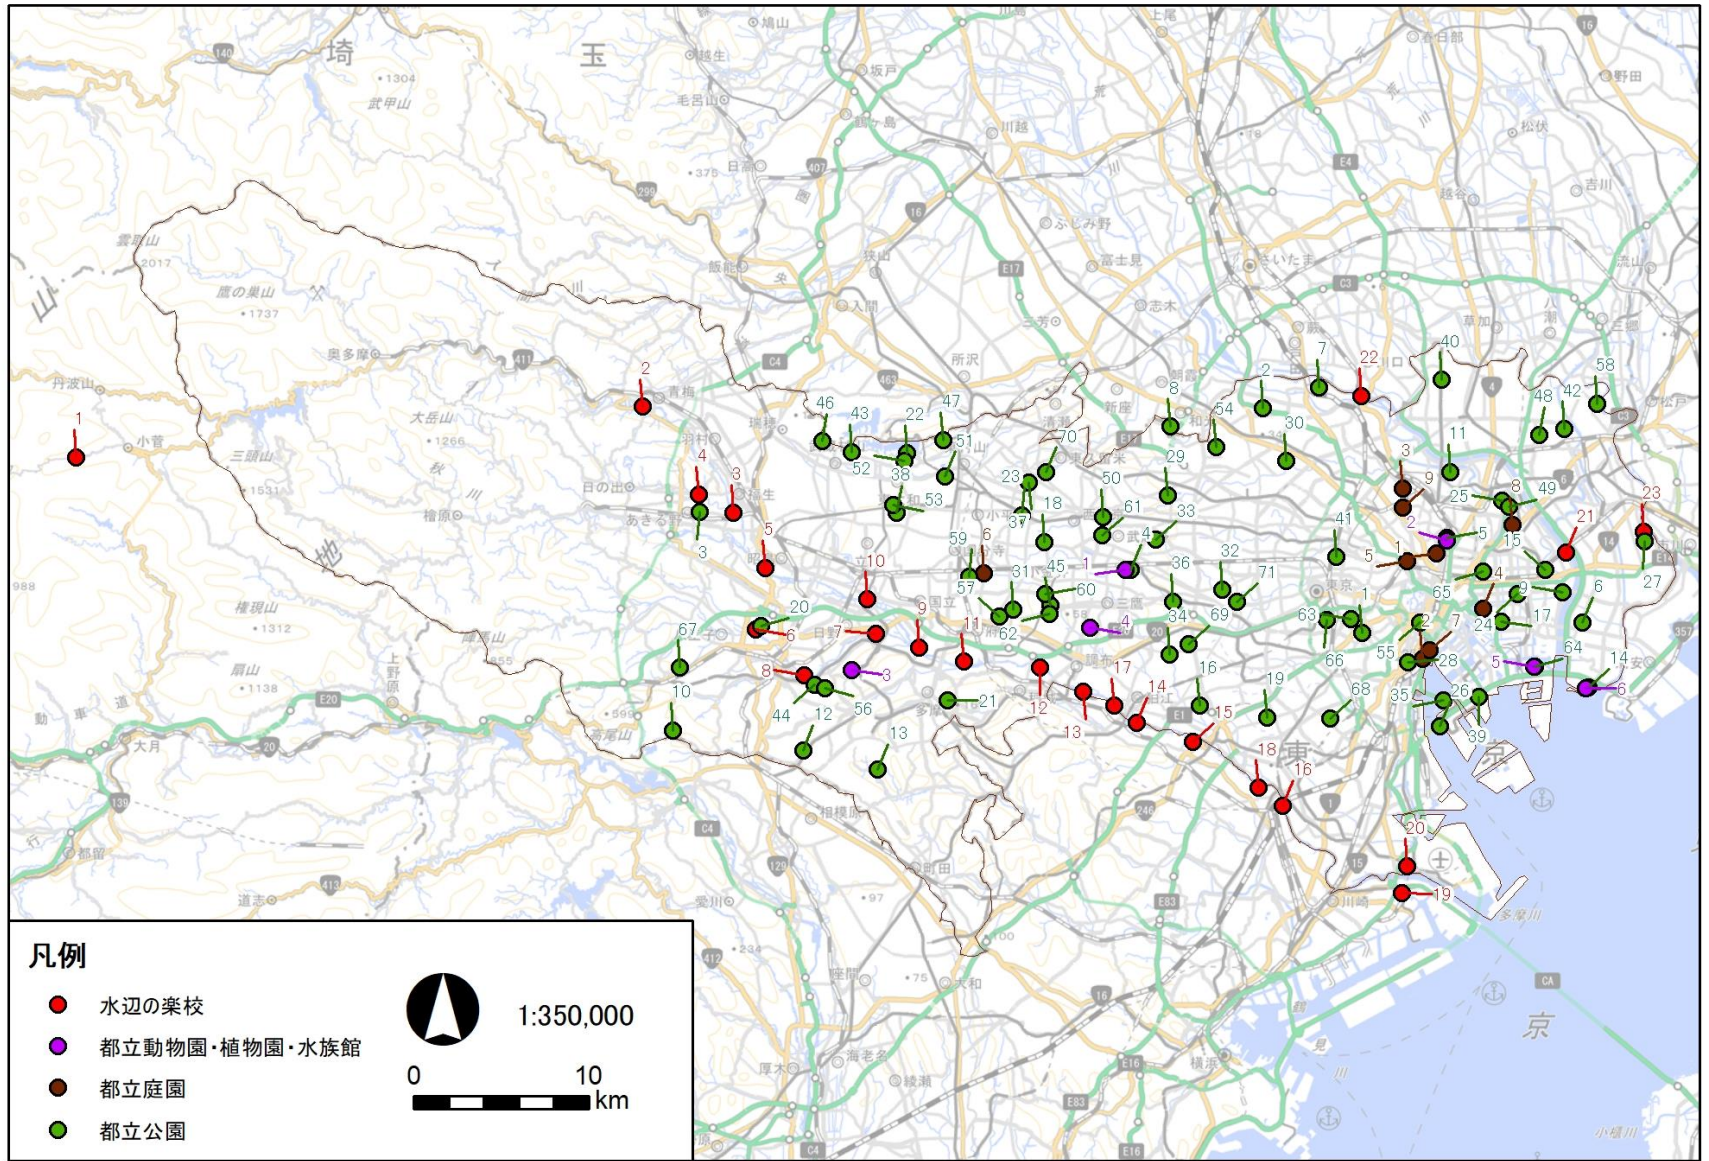

凡例

- 水辺の楽校
- 都立動物園・植物園・水族館
- 都立庭園
- 都立公園

1:350,000