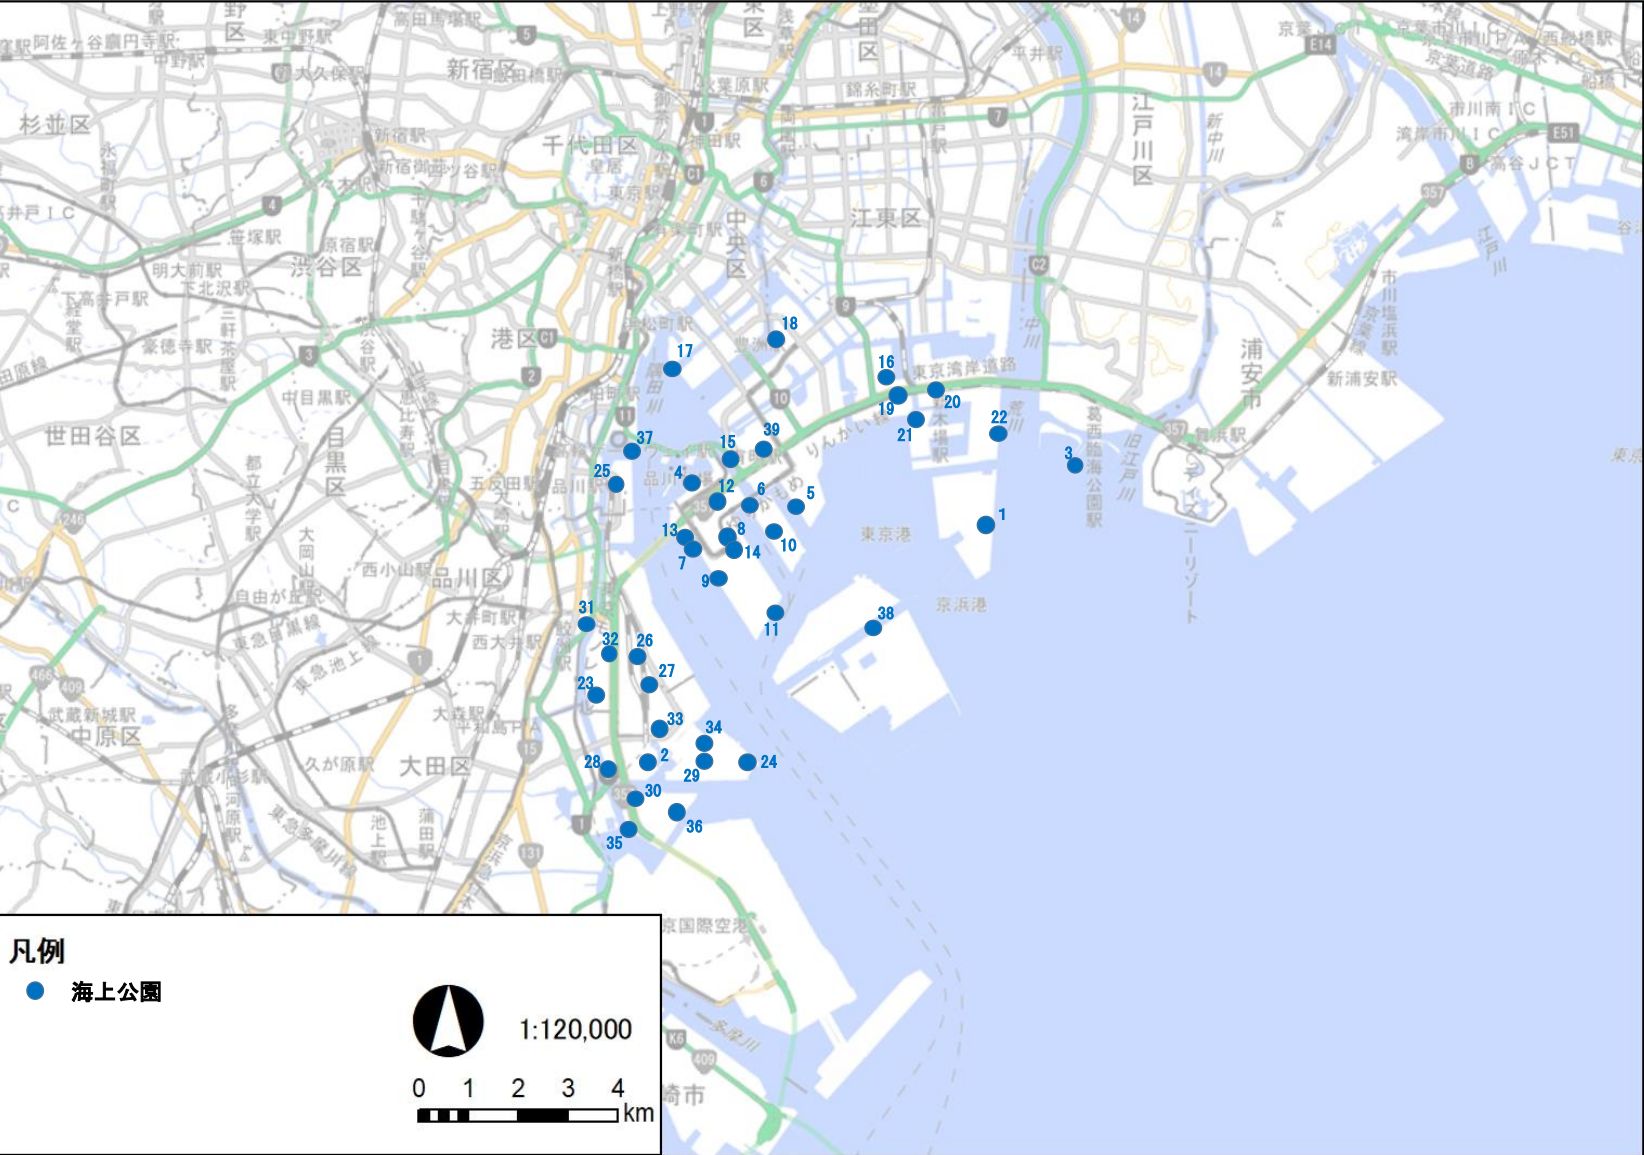

出典) 海上公園ガイド Marine Parks Guide 2019 (2019年4月 東京都)

海上公園なび(東京港埠頭株式会社ホームページ <http://www.tptc.co.jp/park/event>)

杉並区

世田谷区

中原区

凡例

● 海上公園

1:120,000