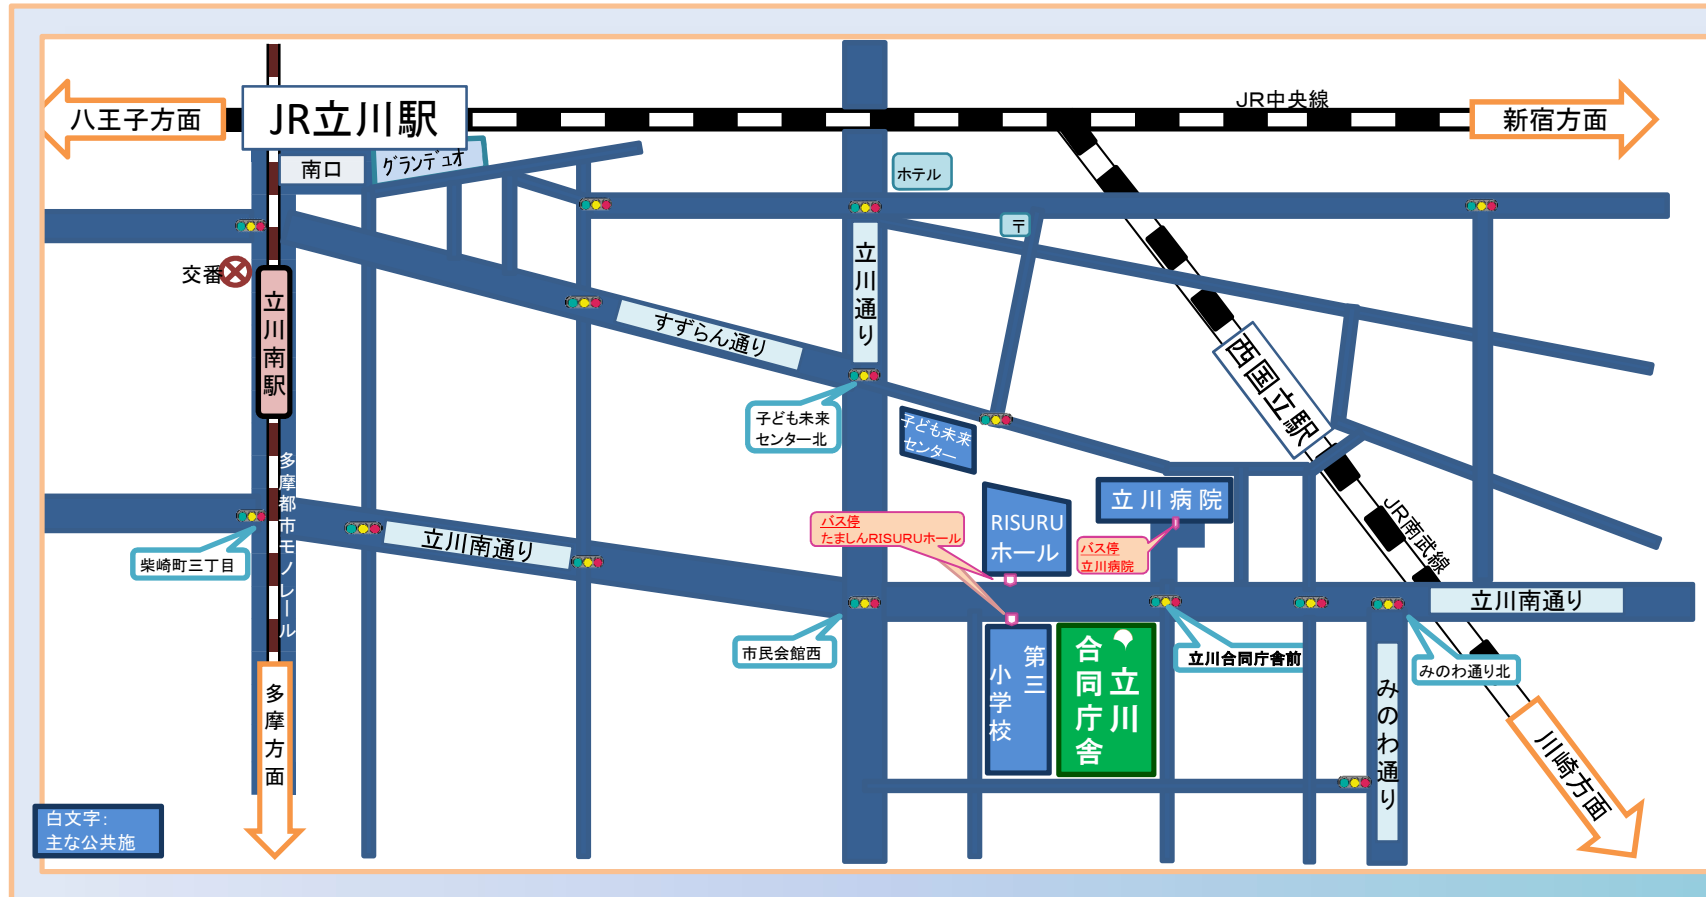

◇◆◇ 多摩環境事務所 ◇◆◇

〒190-0022 東京都立川市錦町4-6-3 東京都立川合同庁舎 3階

【最寄駅】

- ◆ JR中央線「立川駅」南口から徒歩15分
又は、立川バス(国15-2)立川病院から徒歩2分
 - ◆ JR南武線「西国立駅」から徒歩7分
 - ◆ 多摩都市モノレール「立川南駅」から徒歩15分
- 【来庁者用の車／自転車の駐車場所あり】

【庁舎案内】

- ◆ 1階: 立川都税事務所
- ◆ 2階: 多摩建築指導事務所／立川都税事務所
- ◆ **3階: 多摩環境事務所**
- ◆ 4階: 多摩教育事務所／西部学校経営支援センター